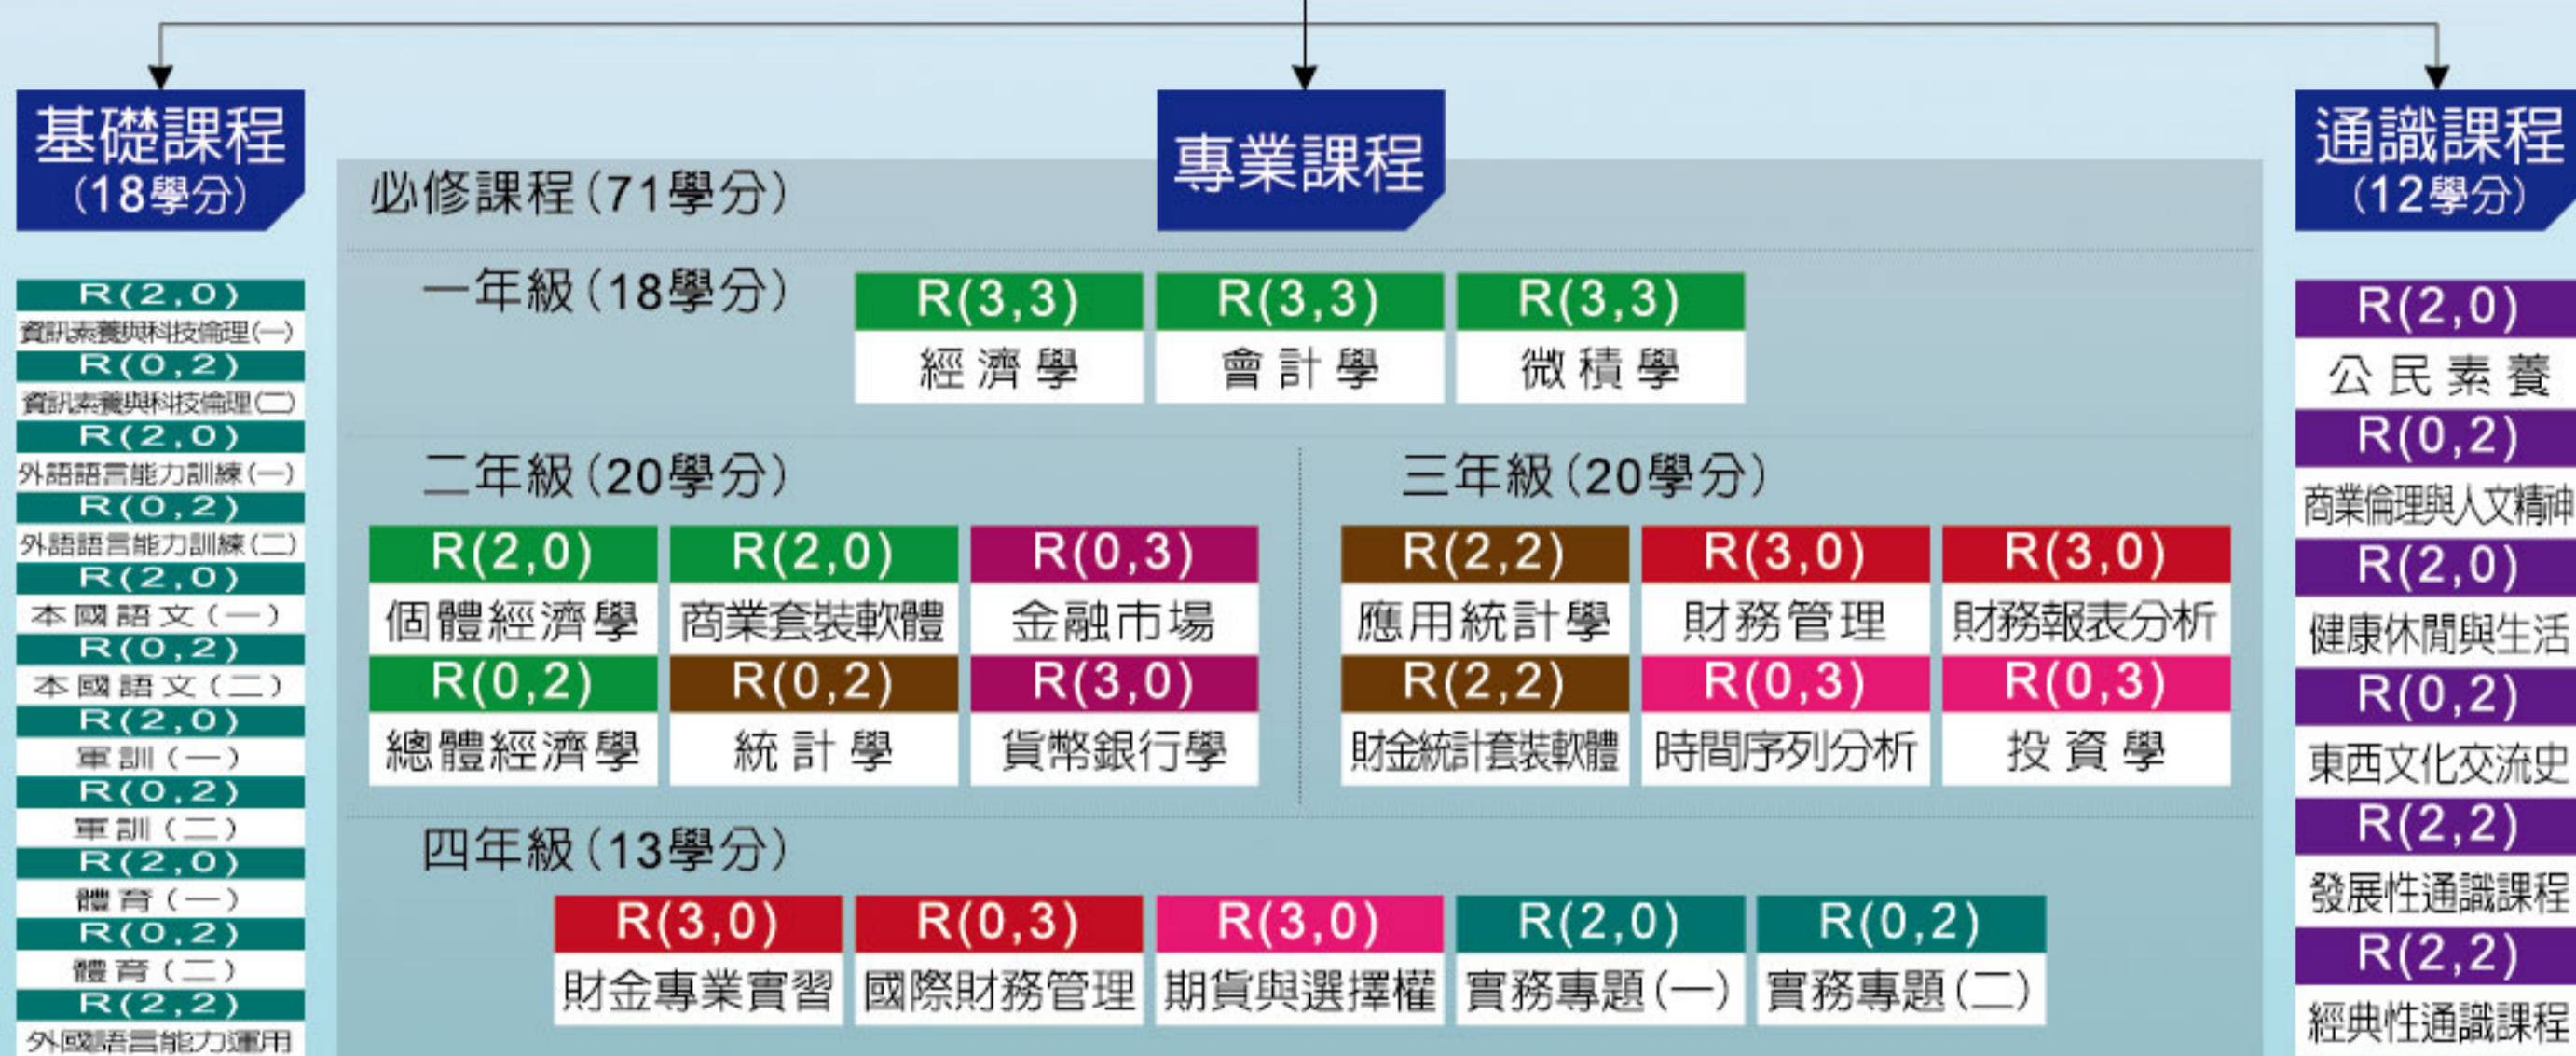

財務金融系(所) 大學部課程地圖

嶺東科技大學財務金融系所課程地圖 大學部課程(日間部)

大學畢業

充分就業

學以致用 誠以待人